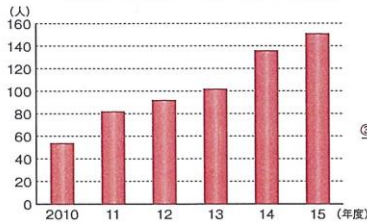

普通科(2年からコース選択) 自然豊かな環境で地域と連携したキャリア教育や手厚い個別指導を行い、国公立大学から就職まで幅広く対応します。全国制覇23回を誇るホッケー部をはじめ、部活動もがんばっています！

⑥隠岐高等学校★ 普通科・商業科
<http://www.oki-hs.ed.jp/>
〒685-8512 島根県隠岐郡隠岐の島町有木寺原1
☎08512-2-1181

県内で唯一商業科を併設する普通科高校です。ほとんどの生徒が部活動に所属し、生徒会活動も盛んです。大学入試センター試験も本校で受験でき、国公立大学にも数多く合格しています。商業科の検定試験合格者も県で上位です。

⑦飯南高等学校★ 普通科
<http://inan.ed.jp/>
〒690-3401 島根県飯石郡飯南町野賀800
☎0854-76-2333

1学年2クラスならではの少人数指導や個別指導により生徒の進路実現に取り組んでいます。新しい寮も完成しました。日本一に輝いた報道部や全国大会常連のスキー部、ハンドボール部など部活動も盛んです。

⑧吉賀高等学校★(アパート) 普通科
<http://www.shimane.ed.jp/yoshika/>
〒699-5522 島根県鹿足郡吉賀町七日937
☎0856-78-0029

清流・高津川の源流がある吉賀町。吉賀高校では自然を大切に「春から入るから夏まで生き方を学びます。多くの先生から進路指導を受けるなど、少人数の高校はチャンスが大きい学校でもあります。県外生徒のためのアパートを用意しています。

⑨浜田水産高等学校★ 新設科(水産科)
<http://www.shimane.ed.jp/hamasui/>
〒697-0051 島根県浜田市瀬戸ヶ島町25-3
☎0855-22-3098

日本海屈指の水産都市浜田に位置し、海洋や水産物に関する専門知識を習得し、船組職員、漁業後継者、水産物の加工・流通に携わるスペシャリストの育成を目指しています。

⑩隠岐水産高等学校★ 新設科(水産科)
<http://www.shimane.ed.jp/okisui/>
〒685-0005 島根県隠岐郡隠岐の島町東郷吉津2
☎08512-2-1526

変革する時代に対応し、情報化・ハイテク化・国際化に向けた最新の施設を有し、海洋環境やバイオテクノロジーに関する教科やマリンスポーツを取り入れ、将来の海にスペシャリスト、後継者育成に力を入れています。

以下の9校の高校でも県外からの入学生を受け入れています。

安来高等学校、情報高等学校、大東高等学校、三刀屋高等学校(★)、蓮摩高等学校(★)、江津工業高等学校(★)、江津高等学校、浜田商業高等学校、益田翔陽高等学校(★)

県外の中学校から島根県の高校に入学した生徒数

お問い合わせ
島根県教育庁教育指導課
〒690-8502 島根県松江市殿町1番地(県庁分庁舎)
TEL:0852-22-6428 FAX:0852-22-6026
<http://www.pref.shimane.lg.jp/education/kyoiku/koukouminyoku/ryugaku/>

ご家族で移住を希望される方は、
(公財)ふるさと島根定住財団 UIターン推進課
TEL:0852-28-0690
<http://www.teiju.or.jp> までご相談ください。