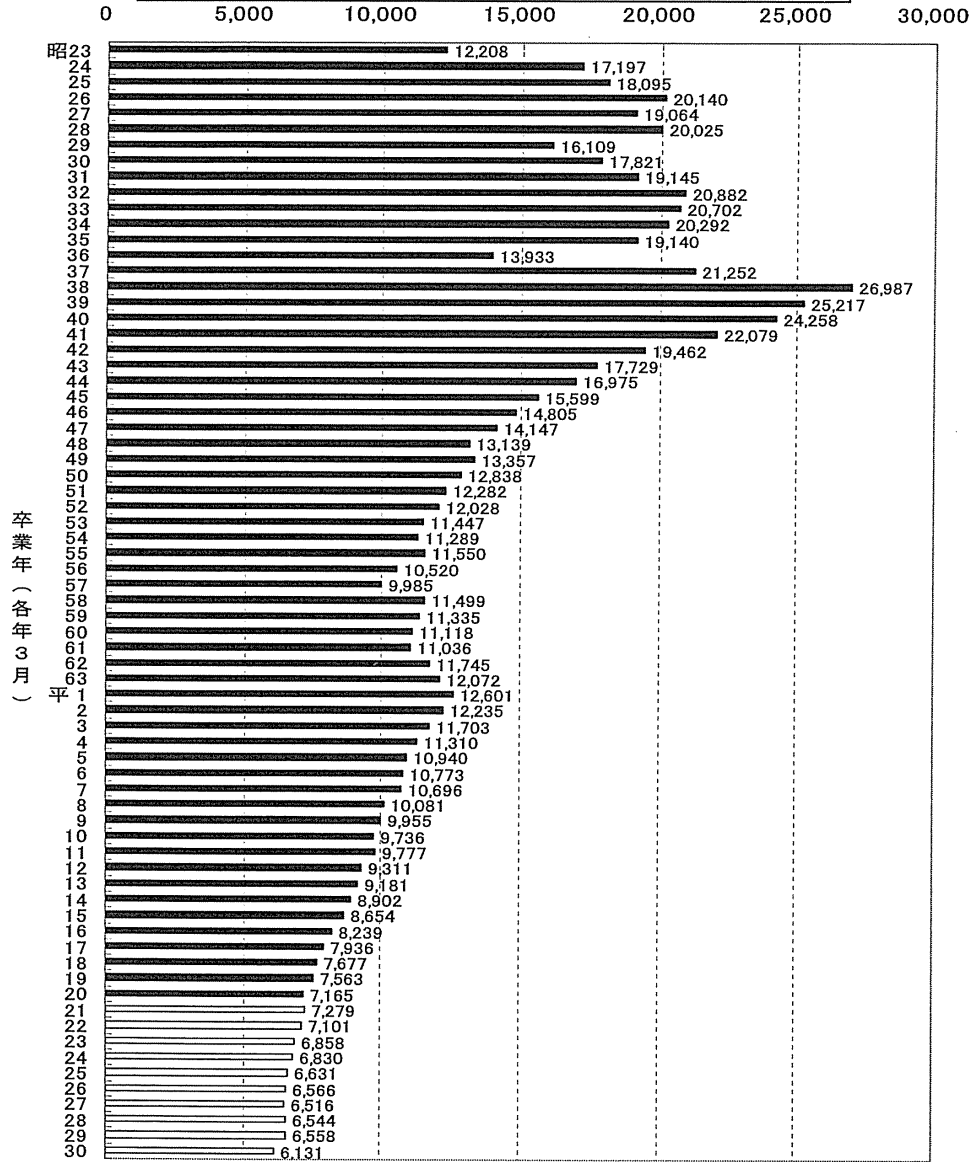

島根県内の中学校卒業者数の推移 〔平成20年5月1日現在〕

- ・平成20年までは学校基本調査結果から
- ・平成21～29年は平成20年5月1日現在の小・中学校在籍者数から
- ・平成30年は平成17年国勢調査結果の年齢別人口から

(人)

※島根県 HP より転記。